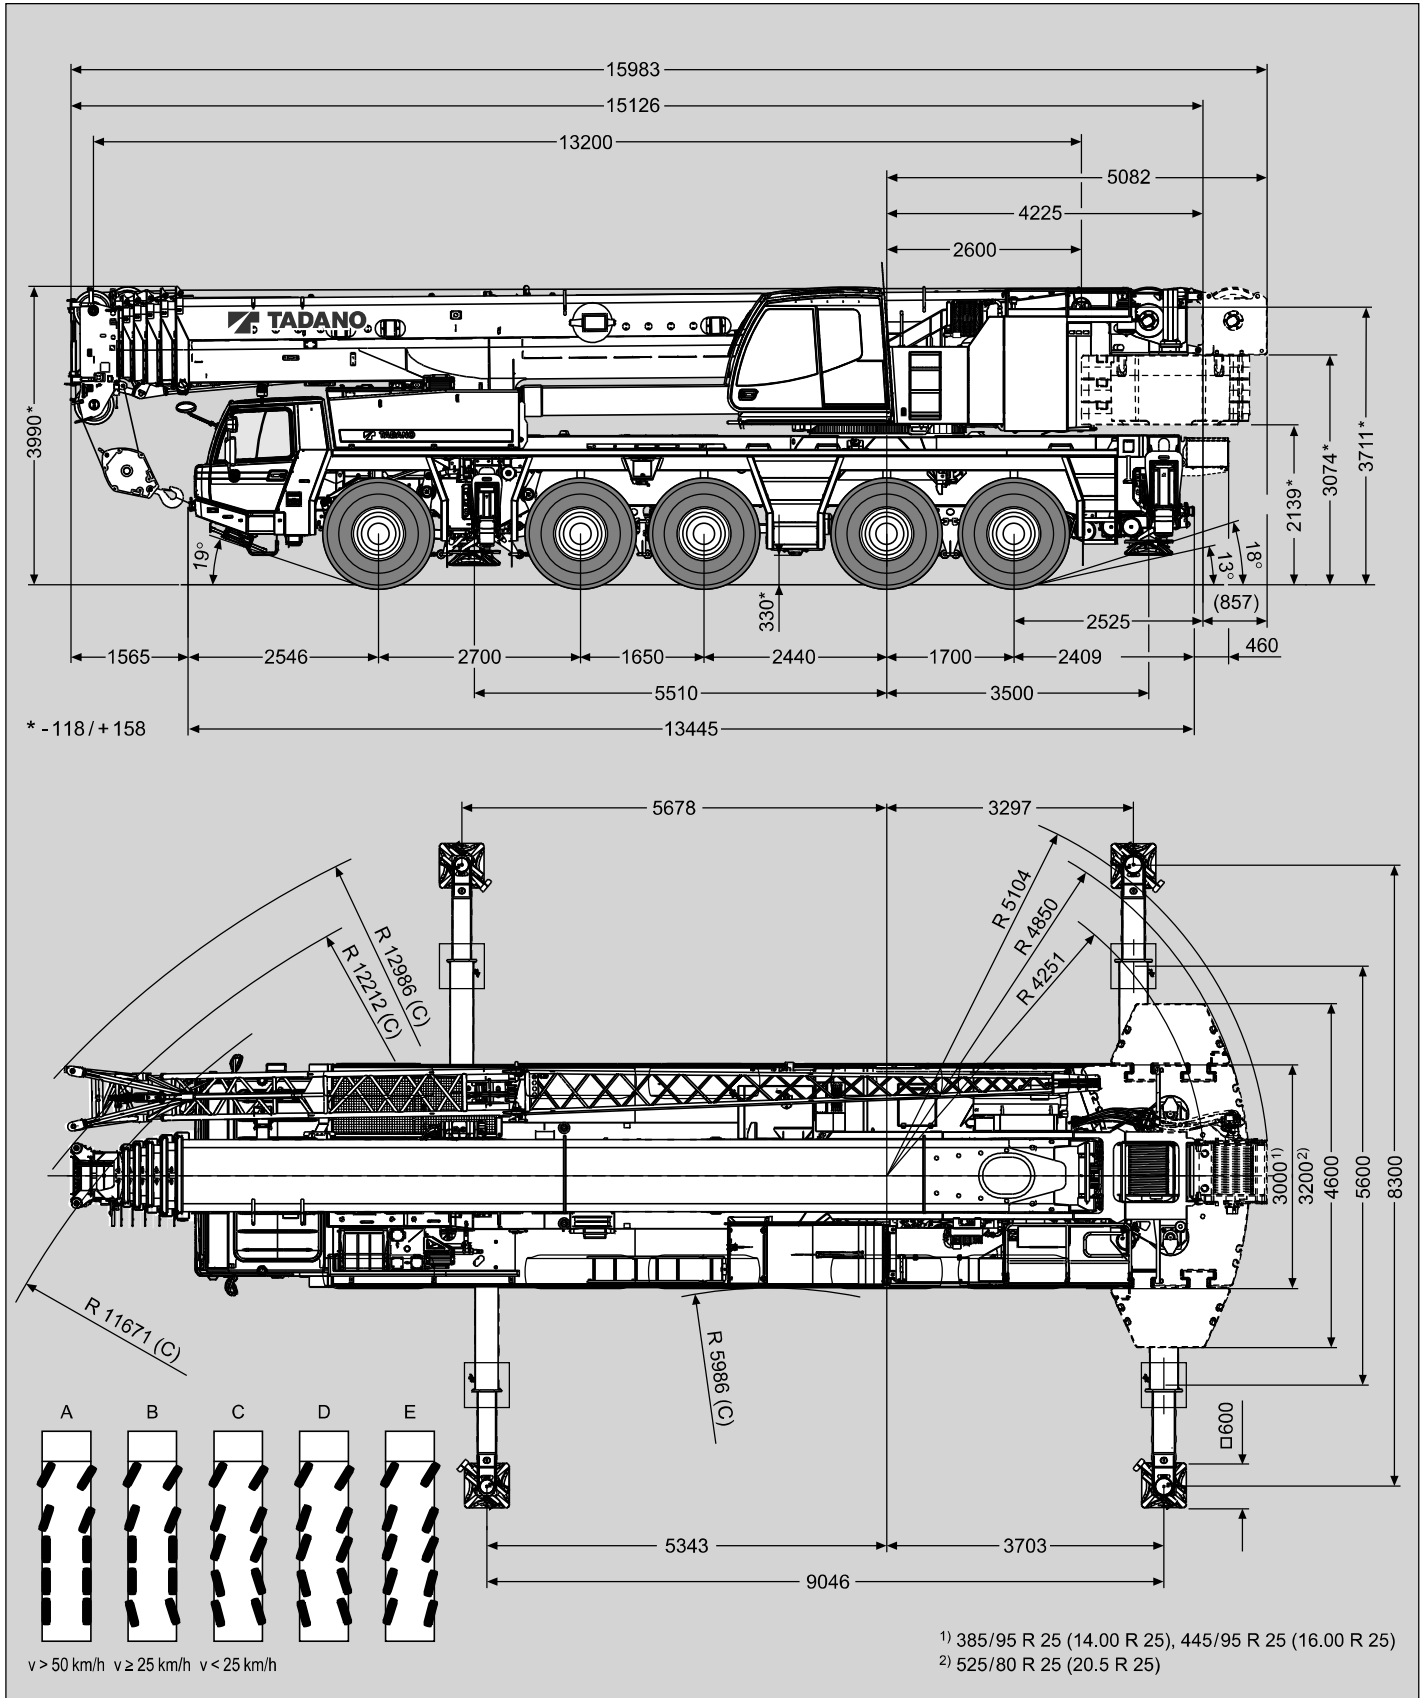

ALL-TERRAIN ATF 180G-5

Lift Adjuster

Maße (mm)
 Dimensions (mm)
 Dimensiones (mm)

445/95 R 25
 (16.00 R 25)

DIN/ISO/EN

Hubhöhen
Lifting heights
Hauteurs de levage
Alturas de elevación

50t

DIN/ISO/EN

Gegengewichtvarianten
 Counterweight versions
 Variations des contrepoids
 Variaciones de contrapeso

Gegengewicht / Counterweight
 Contrepoids / Contrapeso
 (t)

1 x	2 x	1 x	1 x	1 x
①	②	③	④	⑤
12.0	7.0	12.0	10.2	1.8