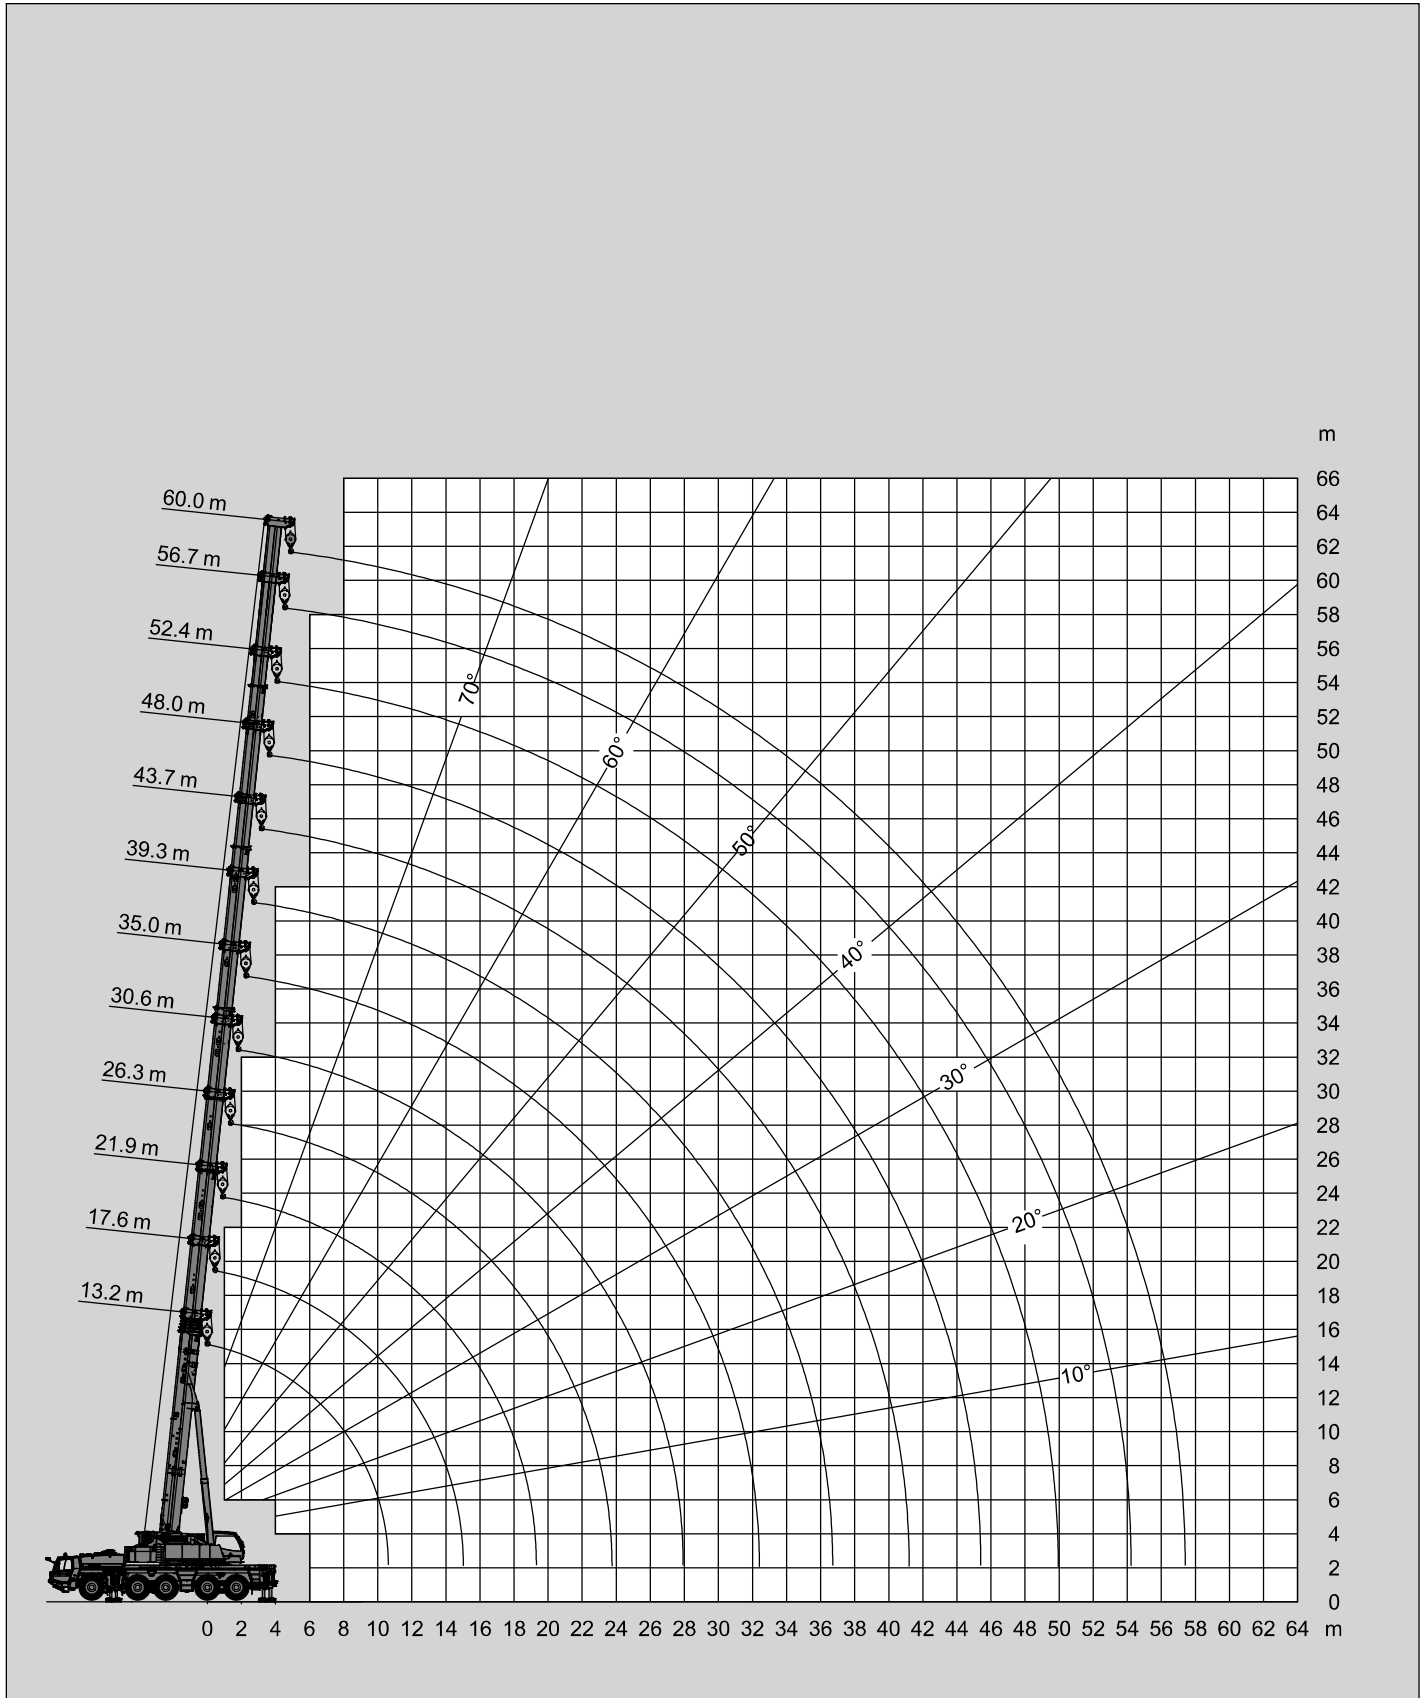

ALL-TERRAIN ATF 180G-5

Lift Adjuster

Maße (mm)
 Dimensions (mm)
 Dimensiones (mm)

445/95 R 25
 (16.00 R 25)

DIN/ISO/EN

Hubhöhen
Lifting heights
Hauteurs de levage
Alturas de elevación

50t

DIN/ISO/EN

Gegengewichtvarianten
 Counterweight versions
 Variations des contrepoids
 Variaciones de contrapeso

Gegengewicht / Counterweight
 Contrepoids / Contrapeso
 (t)

1 x	2 x	1 x	1 x	1 x
①	②	③	④	⑤
12.0	7.0	12.0	10.2	1.8